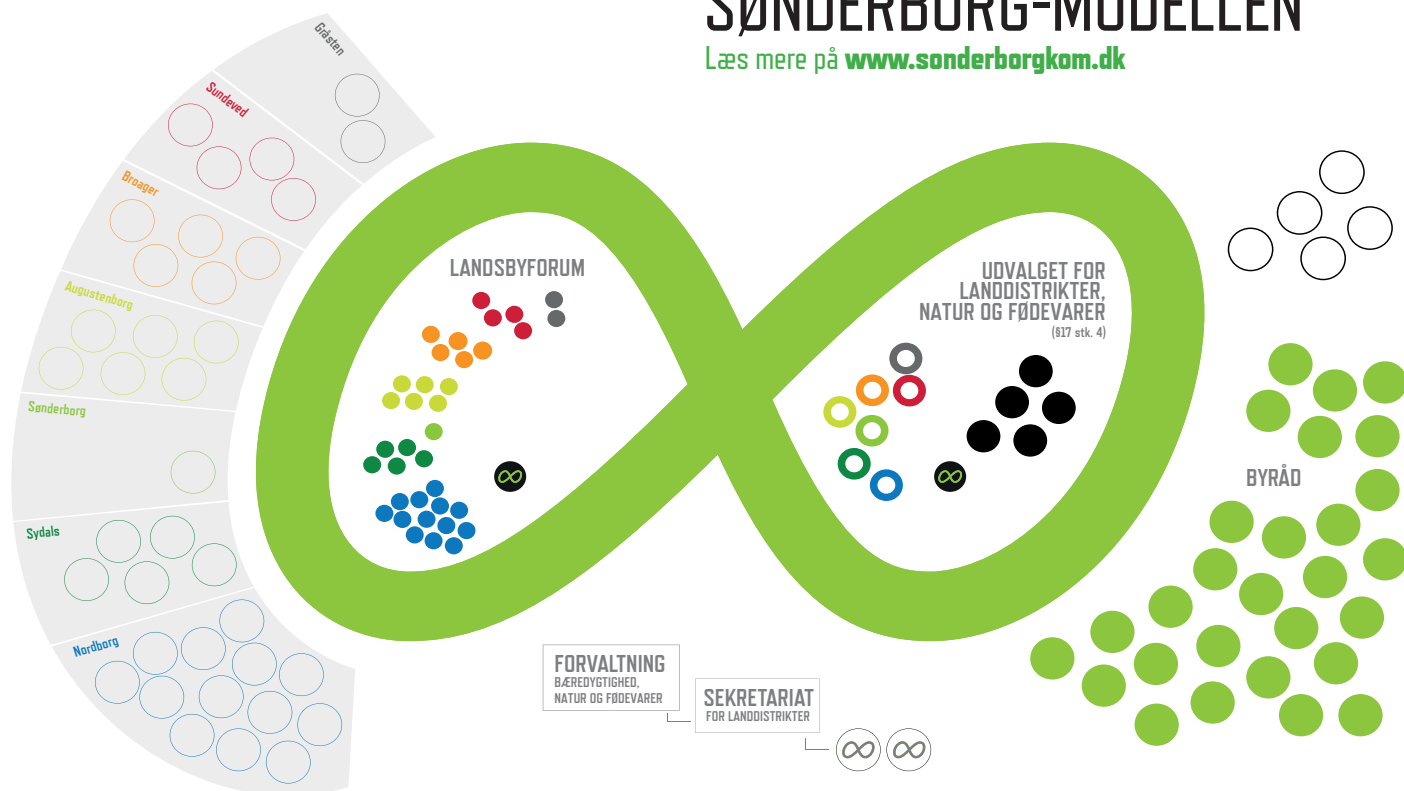

SØNDERBORG-MODELLEN

Læs mere på www.sonderborgkom.dk

UDVALGETS INDSATSOMRÅDER

HELHEDSPLANER
MEDBORGERSKAB I PLANLÆGNING

BÆREDYGTIGHED
I LANDSBYERNE

DECENTRALISERING
OG LOKALFORANKRING

TRANSPORT
TRANSPORT I LANDDISTRIKTERNE SKAL PRIORITERES OG NYTÆNKES

FØDEVARER
INDSATS DER SÆNKER CO2 UDLEDNINGEN

AFGRØDER
DYRKNINGS METODER OG AFGRØDER DER SÆNKER CO2 UDLEDNINGEN

TURISME
TURISME SOM VÆKSTPOTENTIAL I LANDDISTRIKTERNE MED UDGANGSPUNKT I HISTORISKE, STEDBUNDNE OG MENNESKELIGE RESSOURCER

PROJECT ZERO

LIVSLANG LÆRING

AKTIVITETER PÅ TVÆRS
AKTIVITETER I LOKALSAMFUNDET PÅ TVÆRS AF GENERATIONERNE

BOMILJØER
SKABELSE AF LEVENDE OG EFTERTRAGTEDE BOMILJØER

KULTUR

DET GODE VÆRTSSKAB
OVERFOR NYE TILFLYTTERE